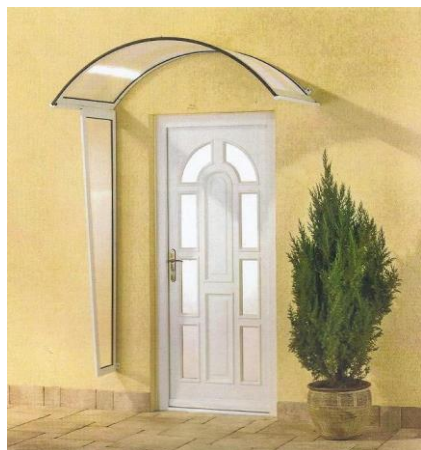

Obrázok
Strieška
**Cena
€/ks bez
DPH**
**Cena
€/ks bez
DPH**
Oblúkové striešky hliník + polykarbonát

Str. oblúk. číra 1580*750*380	96,50	115,80
Str. oblúk. číra 1580*900*380	130,50	156,60
Str. oblúk. bronz 1580*750*380	96,50	115,80
Str. oblúk. bronz 1580*900*380	130,50	156,60
Bočnica číra 1300*530*300	58,00	96,60
Bočnica číra 1800*530*300	75,00	90,00
Bočnica bronz 1300*530*300	58,00	96,60
Bočnica bronz 1800*530*300	75,00	90,00

Rovné striešky hliník + polykarbonát

Str. rovná číra 1200*900	85,00	102,00
Str. rovná číra 1600*900	100,50	120,60
Str. rovná bronz 1200*900	85,00	102,00
Str. rovná bronz 1600*900	100,50	120,60
Bočnica číra 1800*530*300	75,00	90,00
Bočnica bronz 1800*530*300	75,00	90,00

Oblúkové striešky hliník + plexi

Oblúkové striešky hliník+plexi číra 1580*900*260	260,00	312,00
Oblúkové striešky hliník+plexi dymová 1580*900*260	260,00	312,00

Rovné striešky nerez + plexi

Rovné striešky nerez + plexi číre
1400*960