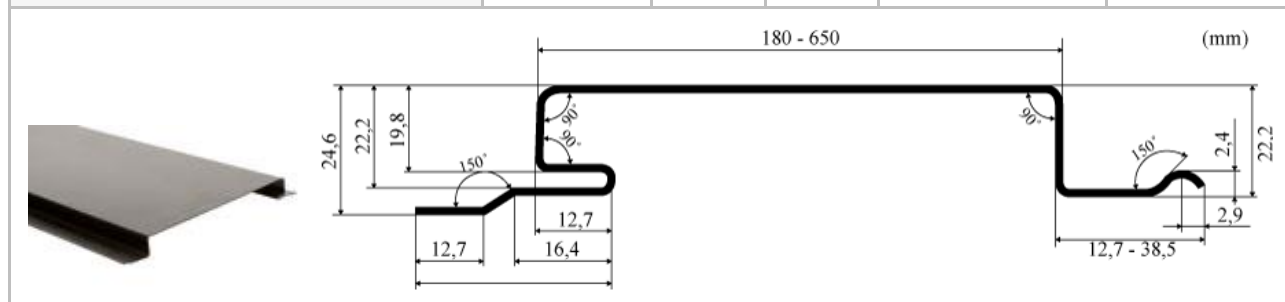

Fasádny systém SOFIT panel materiál	Hrúbka (mm)	r.š. (mm)	k.š. (mm)	Cena €/m ² bez DPH	Cena €/m ² s DPH
PZ pozink	0,80	333	240	12,40	14,88
PZ pozink	0,80	416	323	11,50	13,80
PZ pozink	0,80	500	407	10,90	13,08
PZ pozink + lakovanie RAL	0,80	333	240	17,30	20,76
PZ pozink + lakovanie RAL	0,80	416	323	15,95	19,14
PZ pozink + lakovanie RAL	0,80	500	407	15,20	18,24
Al hliník + lakovanie RAL	1,00	333	240	18,40	22,08
Al hliník + lakovanie RAL	1,00	500	407	16,20	19,44
TZ titázinok Anthra	0,70	243	150	46,96	56,35
TZ titázinok Anthra	0,80	335	242	45,50	54,60
TZ titázinok Anthra	0,80	500	407	40,20	48,24
TZ titázinok Quartz	0,70	243	150	45,90	55,08
TZ titázinok Quartz	0,80	335	242	43,80	52,56
TZ titázinok Quartz	0,80	500	407	38,80	46,56
TZ titázinok Quartz	1,00	400	307	52,60	63,12

Doplnky k fasádnemu systému popis		PZ. 0,8mm lakovaný		Al 1,0mm lakovaný		TZ 0,7mm Quartz	
		€ bez DPH	€ s DPH	€ bez DPH	€ s DPH	€ bez DPH	€ s DPH
Roh vnútorný VERTIKÁLNA pokládka r.š. 330 mm		4,80	5,76	6,10	7,32	11,00	13,20
Roh vnútorný HORIZONTÁLNA pokládka r.š. 250 mm		3,90	4,68	4,80	5,76	8,60	10,32
Roh vonkajší VERTIKÁLNA pokládka r.š. 330 mm		4,80	5,76	6,10	7,32	11,00	13,20
Roh vonkajší HORIZONTÁLNA pokládka r.š. 330 mm		4,80	5,76	6,10	7,32	11,00	13,20
Spodné lemovanie UNIVERZÁLNA pokládka r.š. 125 mm		2,40	2,88	2,90	3,48	4,80	5,76
Vrchné lemovanie UNIVERZÁLNA pokládka r.š. 250 mm		3,90	4,68	4,80	5,76	8,60	10,32
Vrchné okenné lemovanie UNIVERZÁLNA pokládka r.š. 301-400 mm		5,60	6,72	7,10	8,52	13,10	15,72
Bočné okenné lemovanie UNIVERZÁLNA pokládka r.š. 301-400 mm		5,60	6,72	7,10	8,52	13,10	15,72
Spojovací profil UNIVERZÁLNA pokládka r.š. 125 mm		2,40	2,88	2,90	3,48	4,80	5,76
Štartovací profil 1 UNIVERZÁLNA pokládka r.š. 150 mm		2,70	3,24	3,30	3,96	5,60	6,72
Štartovací profil 2 UNIVERZÁLNA pokládka r.š. 90 mm		2,00	2,40	2,40	2,88	3,70	4,44